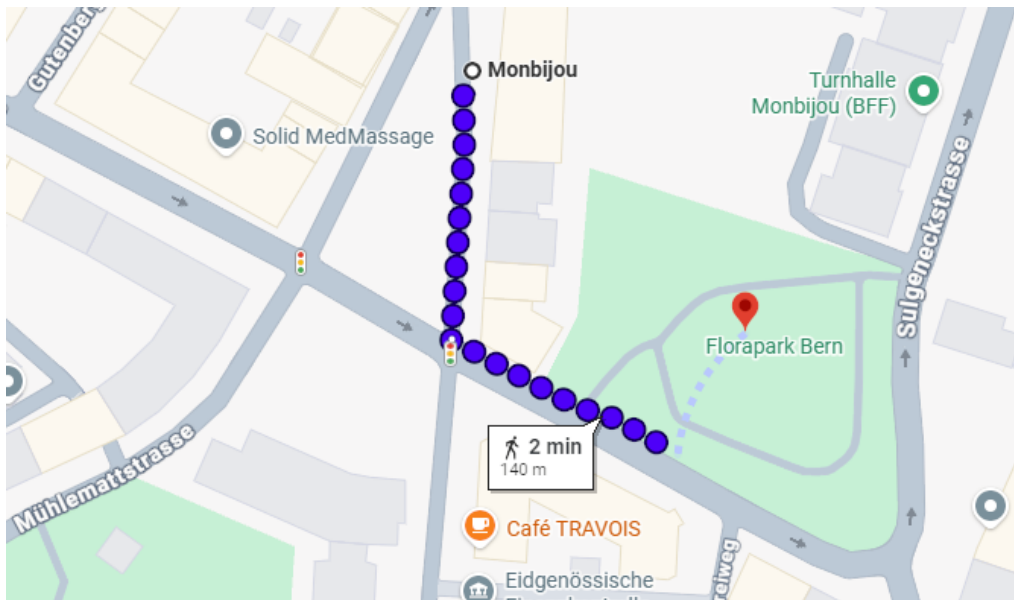

Durchführungsort Bern - BFF

Schulungsraum BFF – Kompetenz Bildung Bern
Raum 202
Schwarztorstrasse 5
3007 Bern

WEGBESCHREIBUNG

Mit öffentlichen Verkehrsmitteln

Nehmen Sie den Bus Nr 10 Richtung Schlieren oder Nr 19 Richtung Spiegel, Binzern oder das Tram Nr 9 Richtung Wabern bis an die Haltestelle Monbijou. Von dort ist es nur noch ein kurzer Fussweg von 150m bis zum Schulungsraum an der Schwarztorstrasse 5.

Mit dem Auto

Es stehen KEINE Parkplätze zur Verfügung!
Mögliche Parkhäuser: City-West und Mobilcar

City-West: Danach entweder zu Fuss in die Niederlassung oder mit dem Bus/Tram an den Bahnhof, umsteigen und an die Monbijou-Station fahren (s. oben).