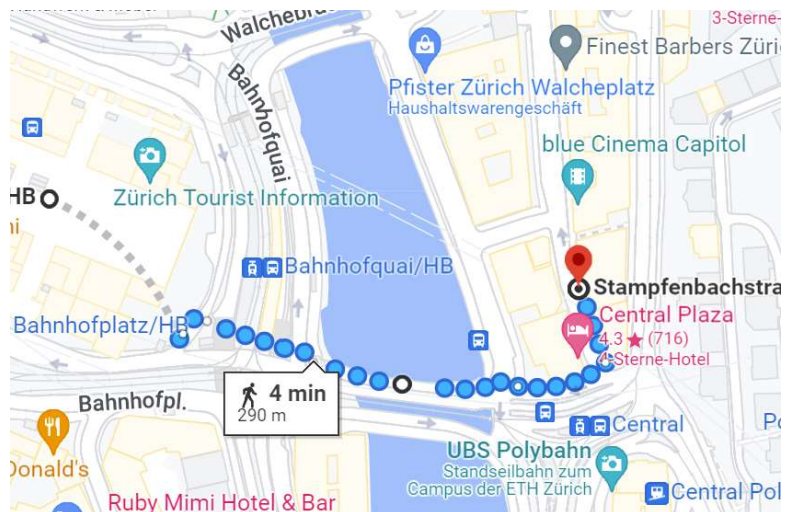

Durchführungsort Zürich

Stampfenbachstrasse 6, 8000 Zürich
Neben Restaurant Positano
2 Stock

WEGBESCHREIBUNG AB HAUPTBAHNHOF ZÜRICH

Es stehen KEINE Parkplätze zur Verfügung!

Verlassen sie den Hauptbahnhof Zürich in Richtung „Central“ und überqueren Sie die Bahnofsbrücke. Nach dem Fussgängerstreifen am Neumühlequai biegen Sie nach dem Hotel Central Plaza links in die Stampfenbachstrasse ein. Auf der rechten Seite finden Sie neben dem Restaurant Positano die Nummer 6. Unser Kursraum befindet sich im 2. Stock.

(Dauer max. 10 Minuten zu Fuss)

Zuhause-leben-Akademie
Erlenweg 3
CH - 4310 Rheinfelden
Tel. +41 61 201 16 60