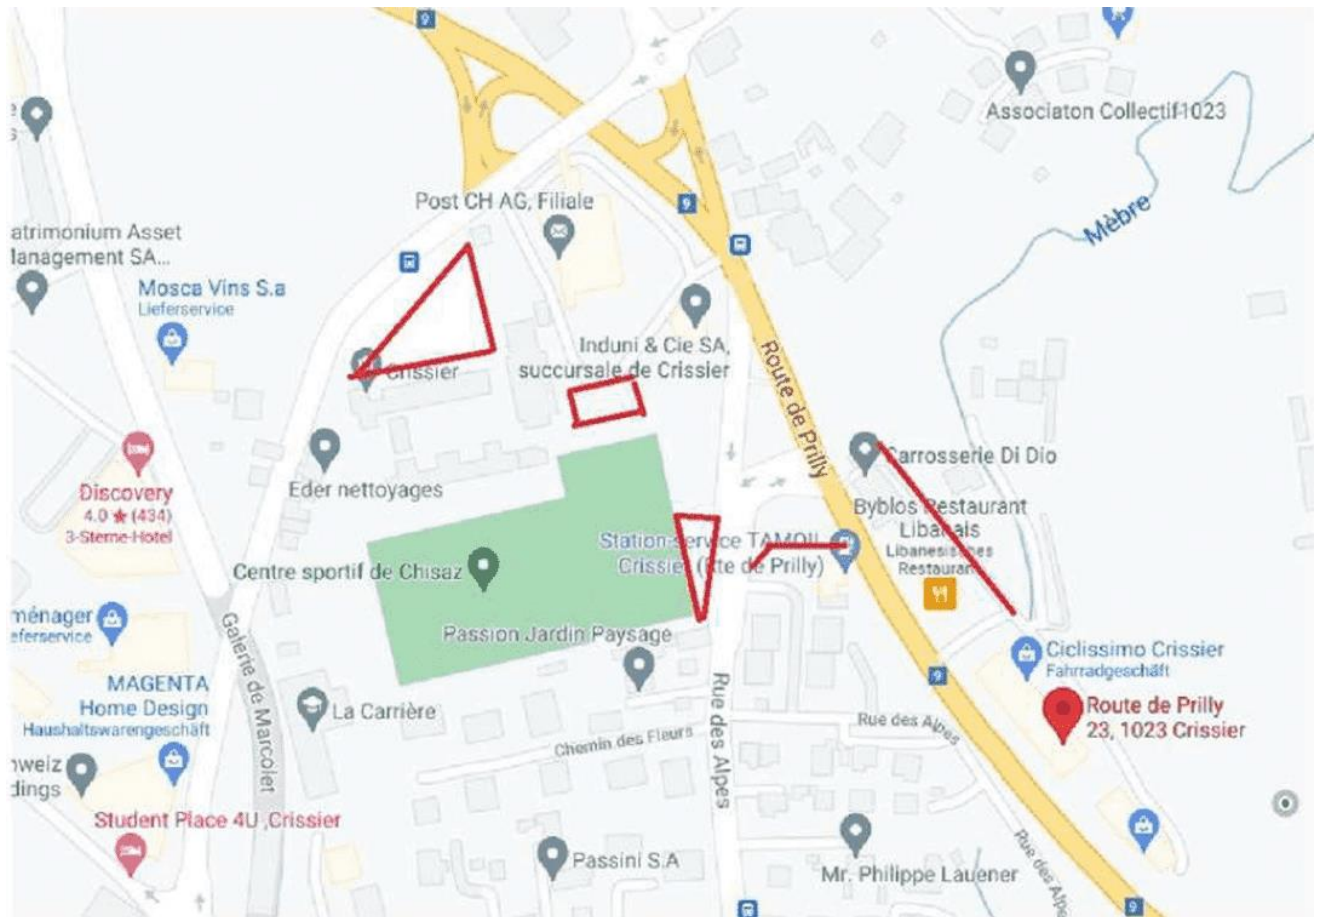

Lieu de la formation: Crissier

Dovida, succursale Crissier
Route de Prilly 23
1023 Crissier

ITINÉRAIRE

Transports publics

Bus Nr 32 direction Mex jusqu'à la station Crissier, ch. du Bré. D'ici à la droite jusque Route de Prilly 23.

Voiture

Tous les endroits en rouge sont des parkings.

Zuhause-leben-Akademie
Erlenweg 3
CH - 4310 Rheinfelden
Tel. +41 61 201 16 60