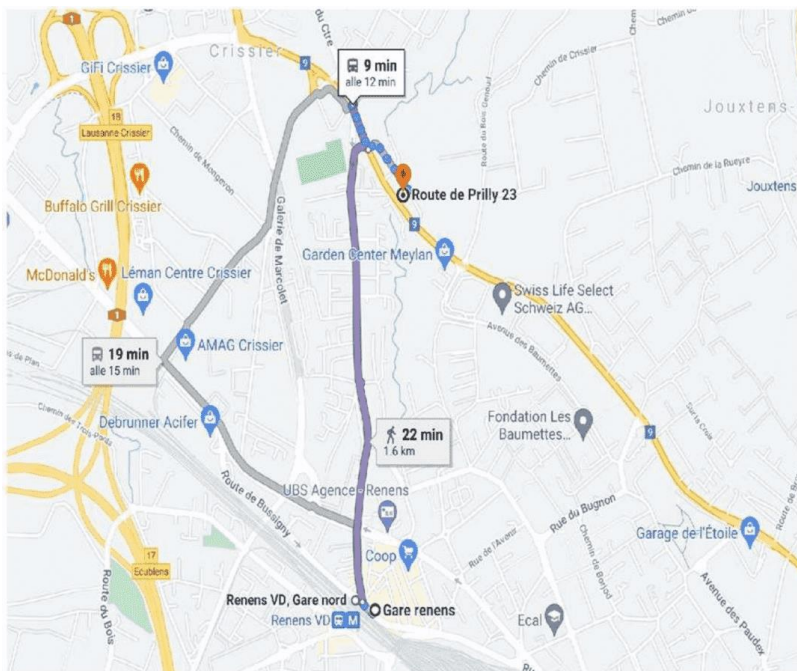

Lieu de la formation: Crissier

Dovida, succursale Crissier
Route de Prilly 23
1023 Crissier

ITINÉRAIRE

Transports publics

Bus Nr 32 direction Mex jusqu'à la station Crissier, ch. du Bré. D'ici à la droite jusque Route de Prilly 23.

Voiture

Tous les endroits en rouge sont des parkings.

Zuhause-leben-Akademie
Erlenweg 3
CH - 4310 Rheinfelden
Tel. +41 61 201 16 60