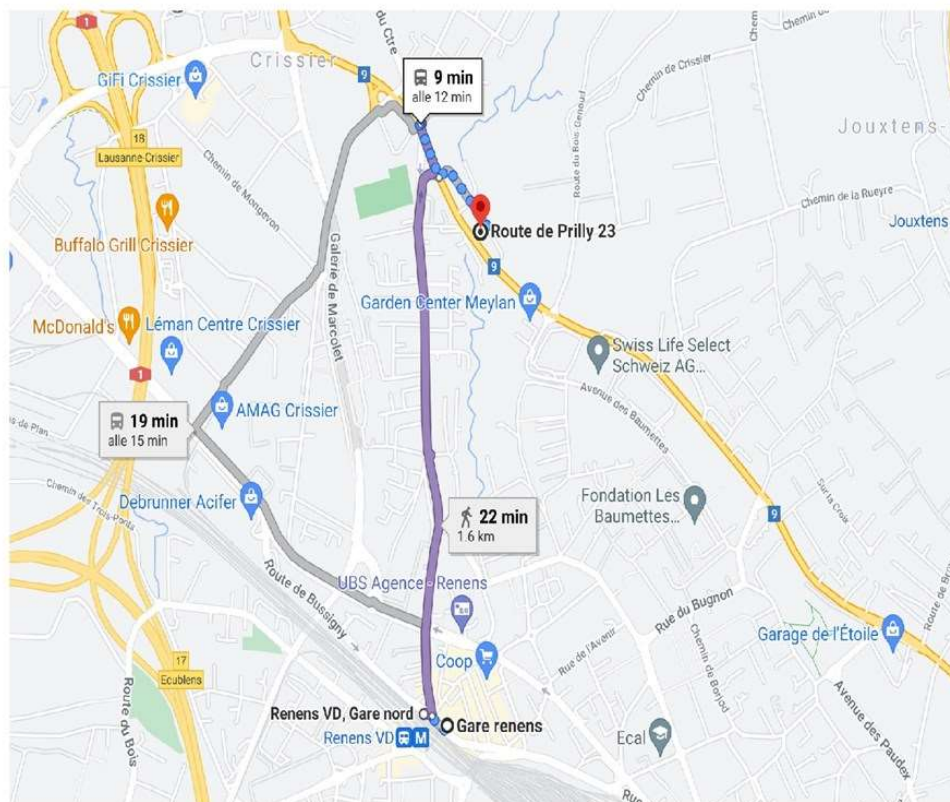

Home Instead
Seniors Services Suisse SA
Route de Prilly 23
CH - 1023 Crissier

Site

ITINÉRAIRE

Transports publics

Bus Nr 32 direction Mex jusqu'à la station Crissier, ch. du Bré. D'ici à la droite jusque Route de Prilly 23.

Voiture

- Tous les endroits en rouge sont des parkings